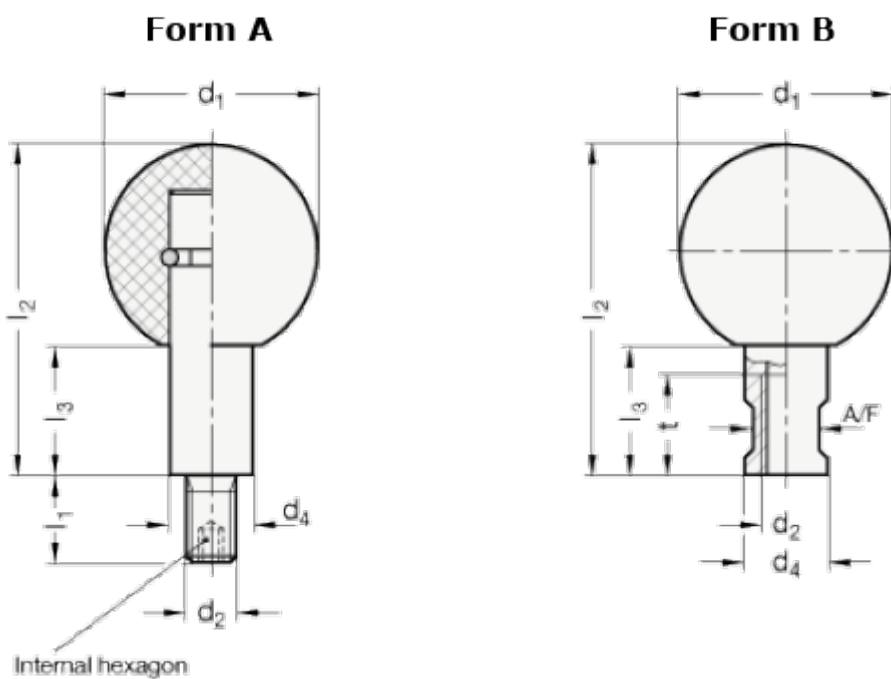

Varenummer: 20319232M8B
Beskrivelse: E+G Drejelig kugleknop
GN 319.2-32-M8-B

Mål

d1	= 32
d2	= M8
d3	= 13
Form	= B
l1	= 13
l2	= 48
l3	= 19